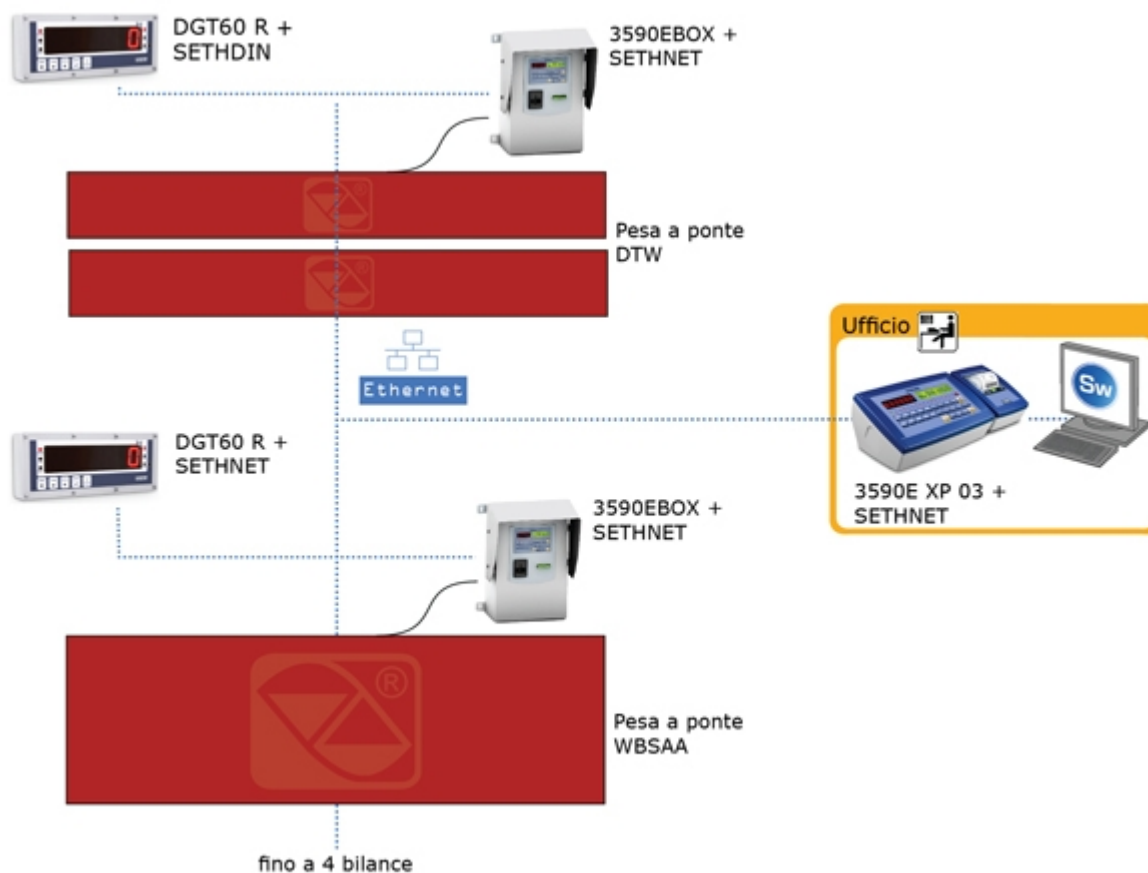

SCALENETWORK

SCALE NETWORK: sistema multipostazione per pese a ponte

Scale Network è una rete di indicatori per pese a ponte 3590E AF03, connessi tra di loro tramite speciale interfaccia ethernet SETHNET. Grazie al sistema SCALE NETWORK, è possibile eseguire su uno qualunque degli indicatori in rete un'operazione di pesatura o di aggiornamento anagrafiche, con conseguente aggiornamento in tempo reale di tutti gli indicatori connessi.

La soluzione ideale per
applicazioni industriali
avanzate

Le novità del sistema SCALE NETWORK

- Creazione di pese a ponte multi-indicatore
Ogni pesa a ponte può essere connessa a uno o più indicatori, ognuno collegato a uno o più ripetitori. La rete può inoltre essere collegata al sistema informatico aziendale.
- Aggiornamento in tempo reale dei dati di tutti gli indicatori collegati
Inserendo un nuovo record in qualsiasi indicatore, questo viene aggiunto automaticamente nel database di tutti gli altri indicatori.
- Database delle pesate aperte comune
Ogni pesata viene registrata in tempo reale su tutti gli indicatori collegati.
- Backup dei dati in caso di guasto
Se uno degli indicatori della rete è fuori servizio, al suo ripristino in rete tutte le pesate e gli archivi saranno automaticamente aggiornati a quelli dell'indicatore in funzione.
- Per ulteriori informazioni consultare la brochure:

- Esempio di rete composta da due pese a ponte:

“YOUR WORLDWIDE PARTNER FOR WEIGHING,”

DINI ARGEO
FRANCE sarl
France

DINI ARGEO
GMBH
Germany

DINI ARGEO
UK Ltd
United Kingdom

DINI ARGEO WEIGHING
INSTRUMENTS Ltd
China