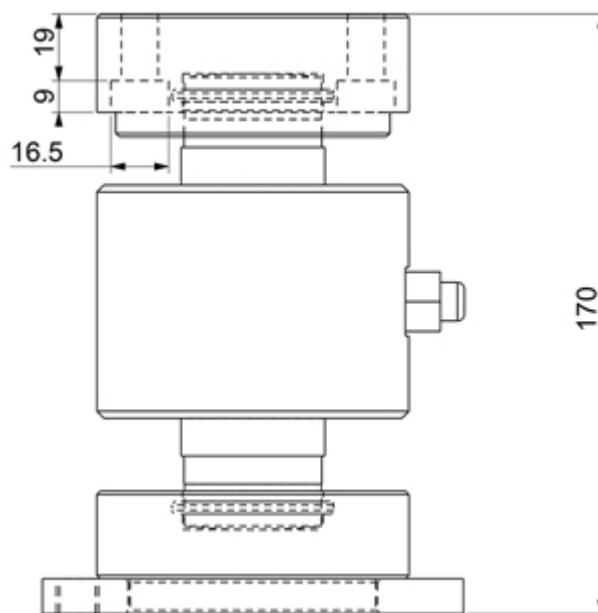

PARTICOLARE 2

Disegno tecnico in mm con kit KRCA.

VERSIONI

Versioni disponibili

Codice	Max (kg)
RCD30C4	30000
RCD40C4	40000