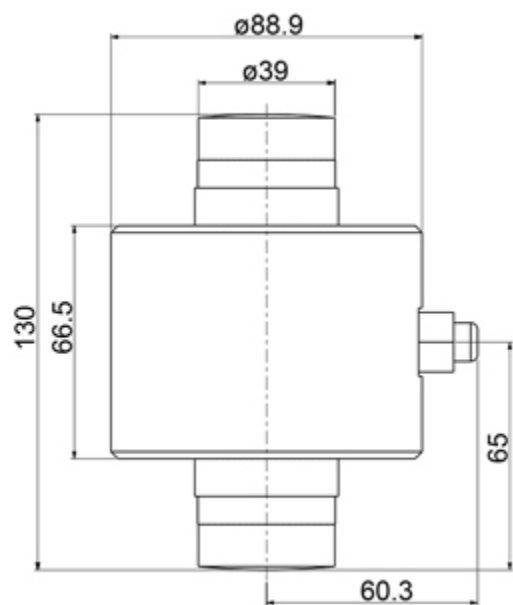

PARTICOLARE 1